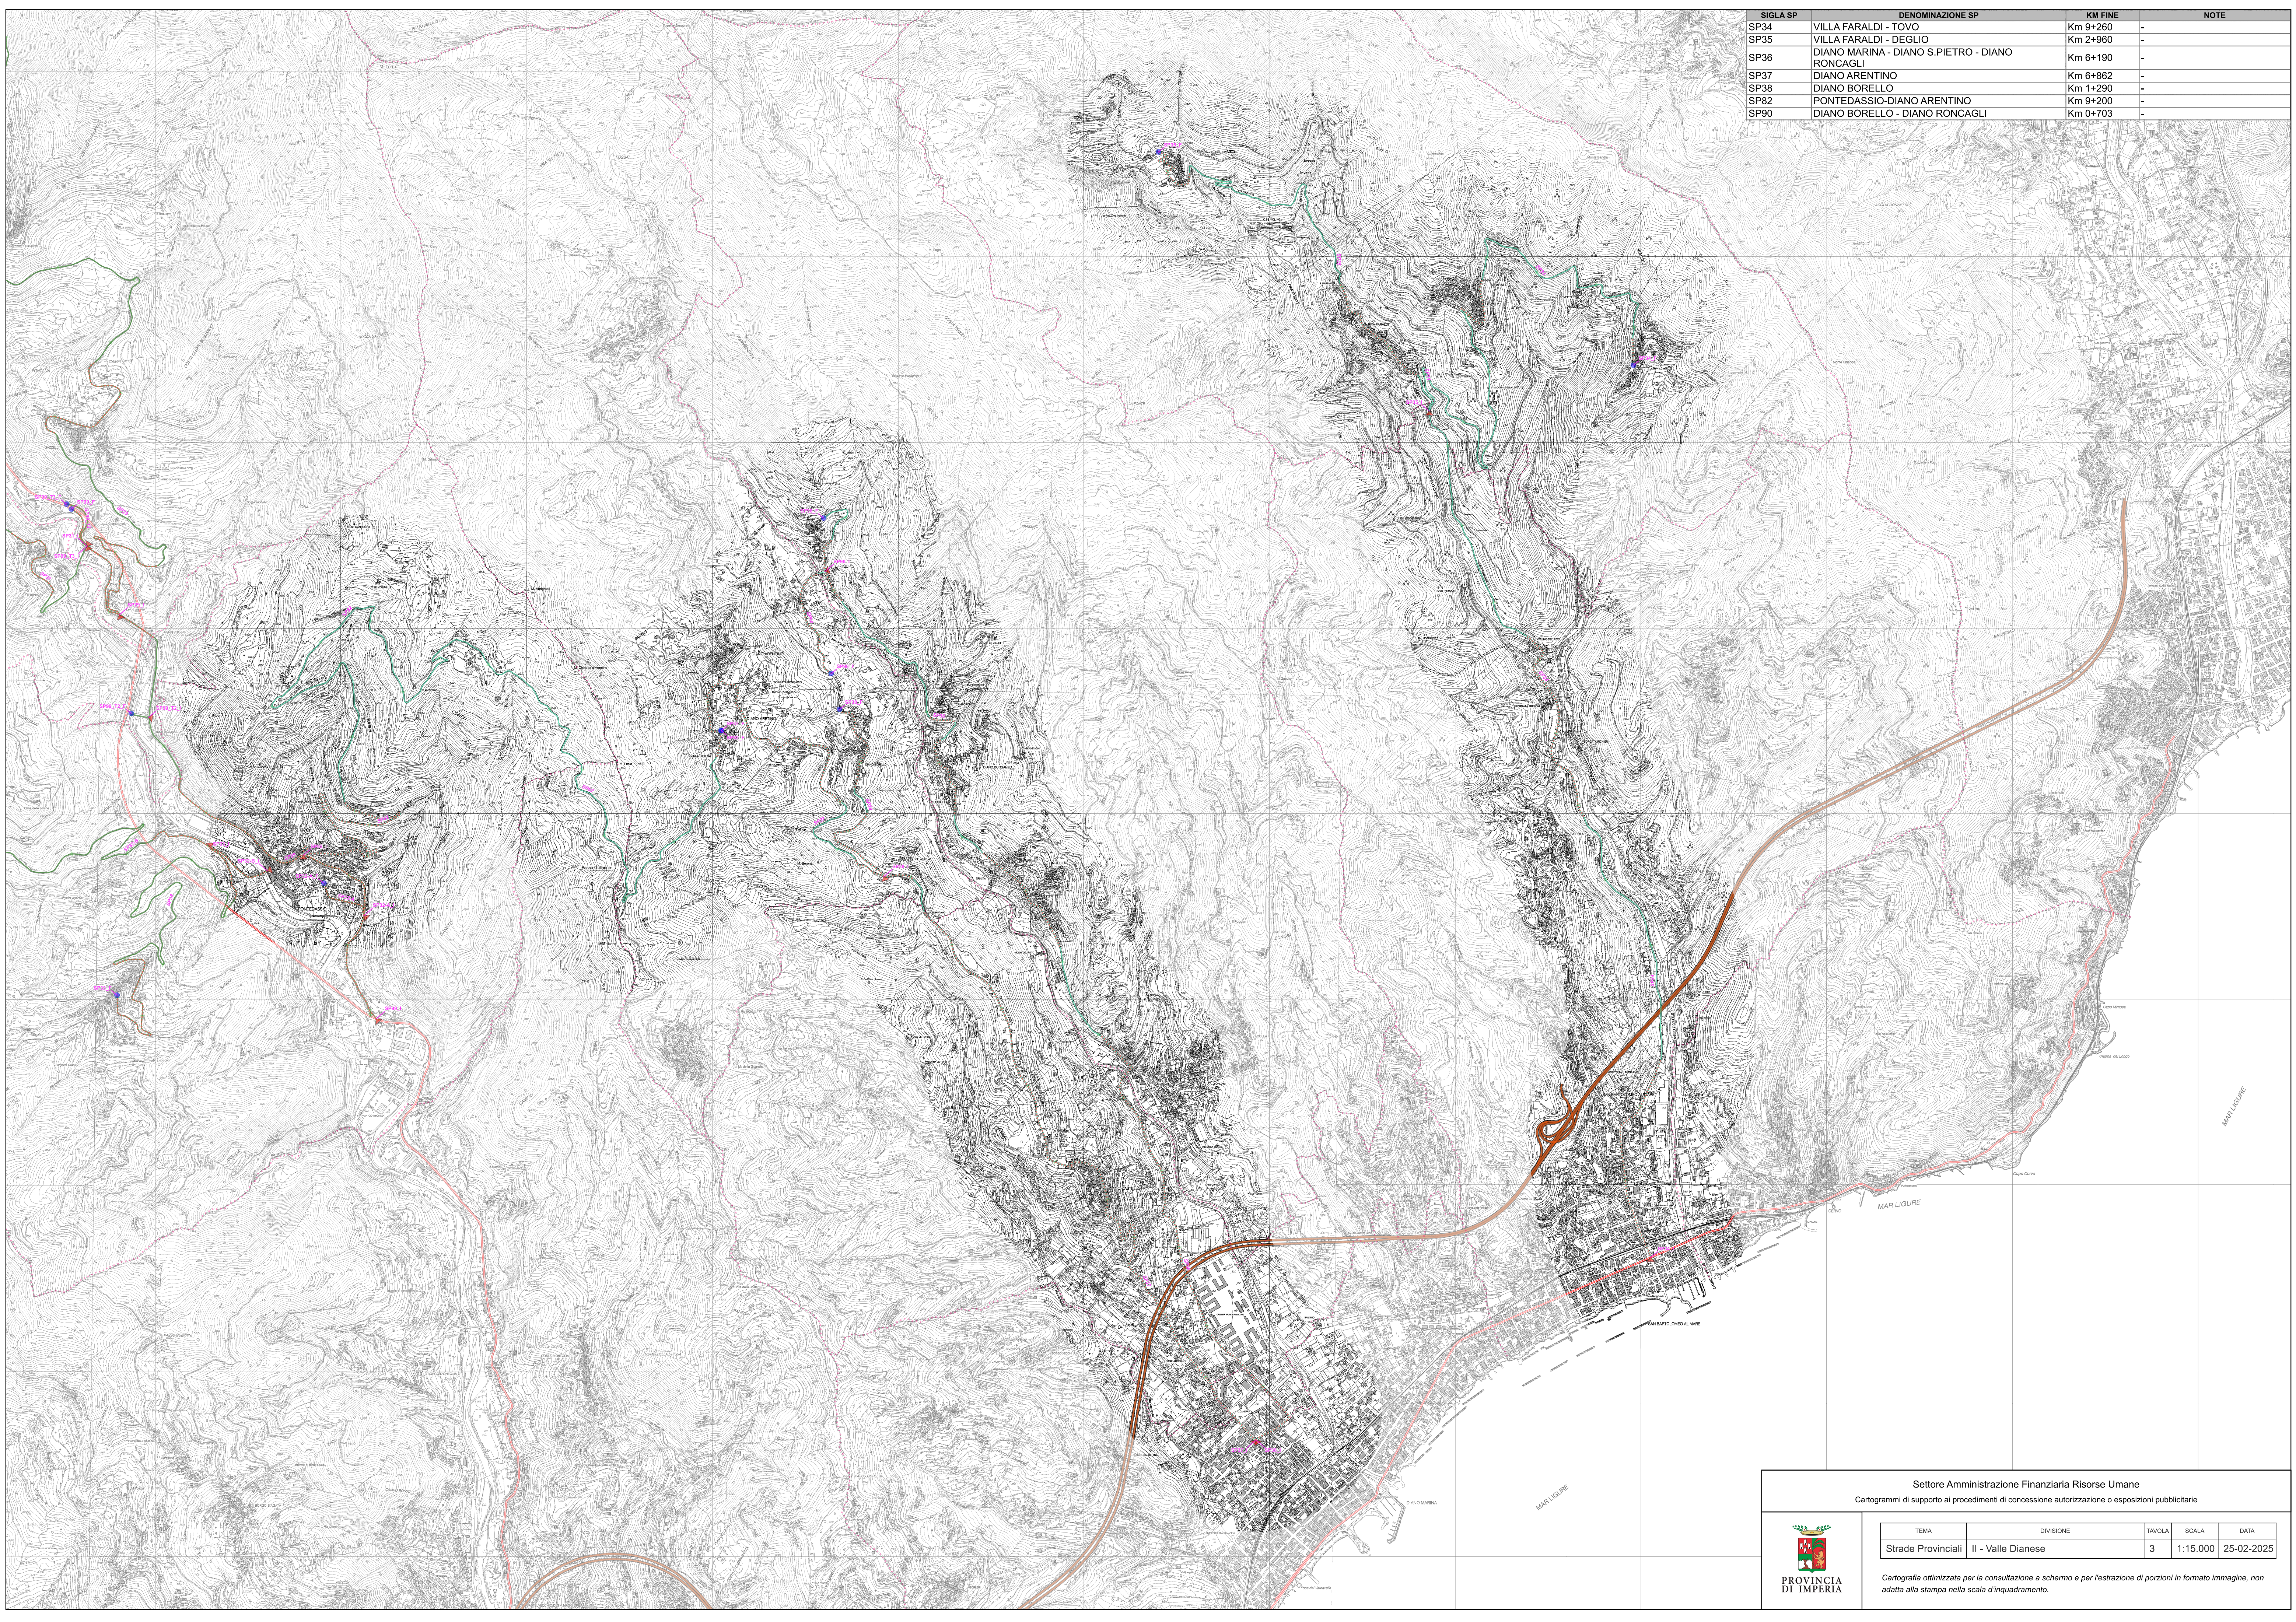

SIGLA SP	DENOMINAZIONE SP	KM FINE	NOTE
SP34	VILLA FARALDI - TOVO	Km 9+260	-
SP35	VILLA FARALDI - DEGLIO	Km 2+960	-
SP36	DIANO MARINA - DIANO S.PIETRO - DIANO RONCAGLI	Km 6+190	-
SP37	DIANO ARENTINO	Km 6+862	-
SP38	DIANO BORELLO	Km 1+290	-
SP82	PONTEPASSIO-DIANO ARENTINO	Km 9+200	-
SP90	DIANO BORELLO - DIANO RONCAGLI	Km 0+703	-

Settore Amministrazione Finanziaria Risorse Umane
 Cartogrammi di supporto ai procedimenti di concessione autorizzazione o esposizioni pubblicitarie

TEMA	DIVISIONE	TAVOLA	SCALA	DATA
Strade Provinciali	II - Valle Dianese	3	1:15.000	25-02-2025

Cartografia ottimizzata per la consultazione a schermo e per l'estrazione di porzioni in formato immagine, non adatta alla stampa nella scala d'inquadramento.

PROVINCIA DI IMPERIA

Edizione 05 - art. Nuovo D.M. 2017