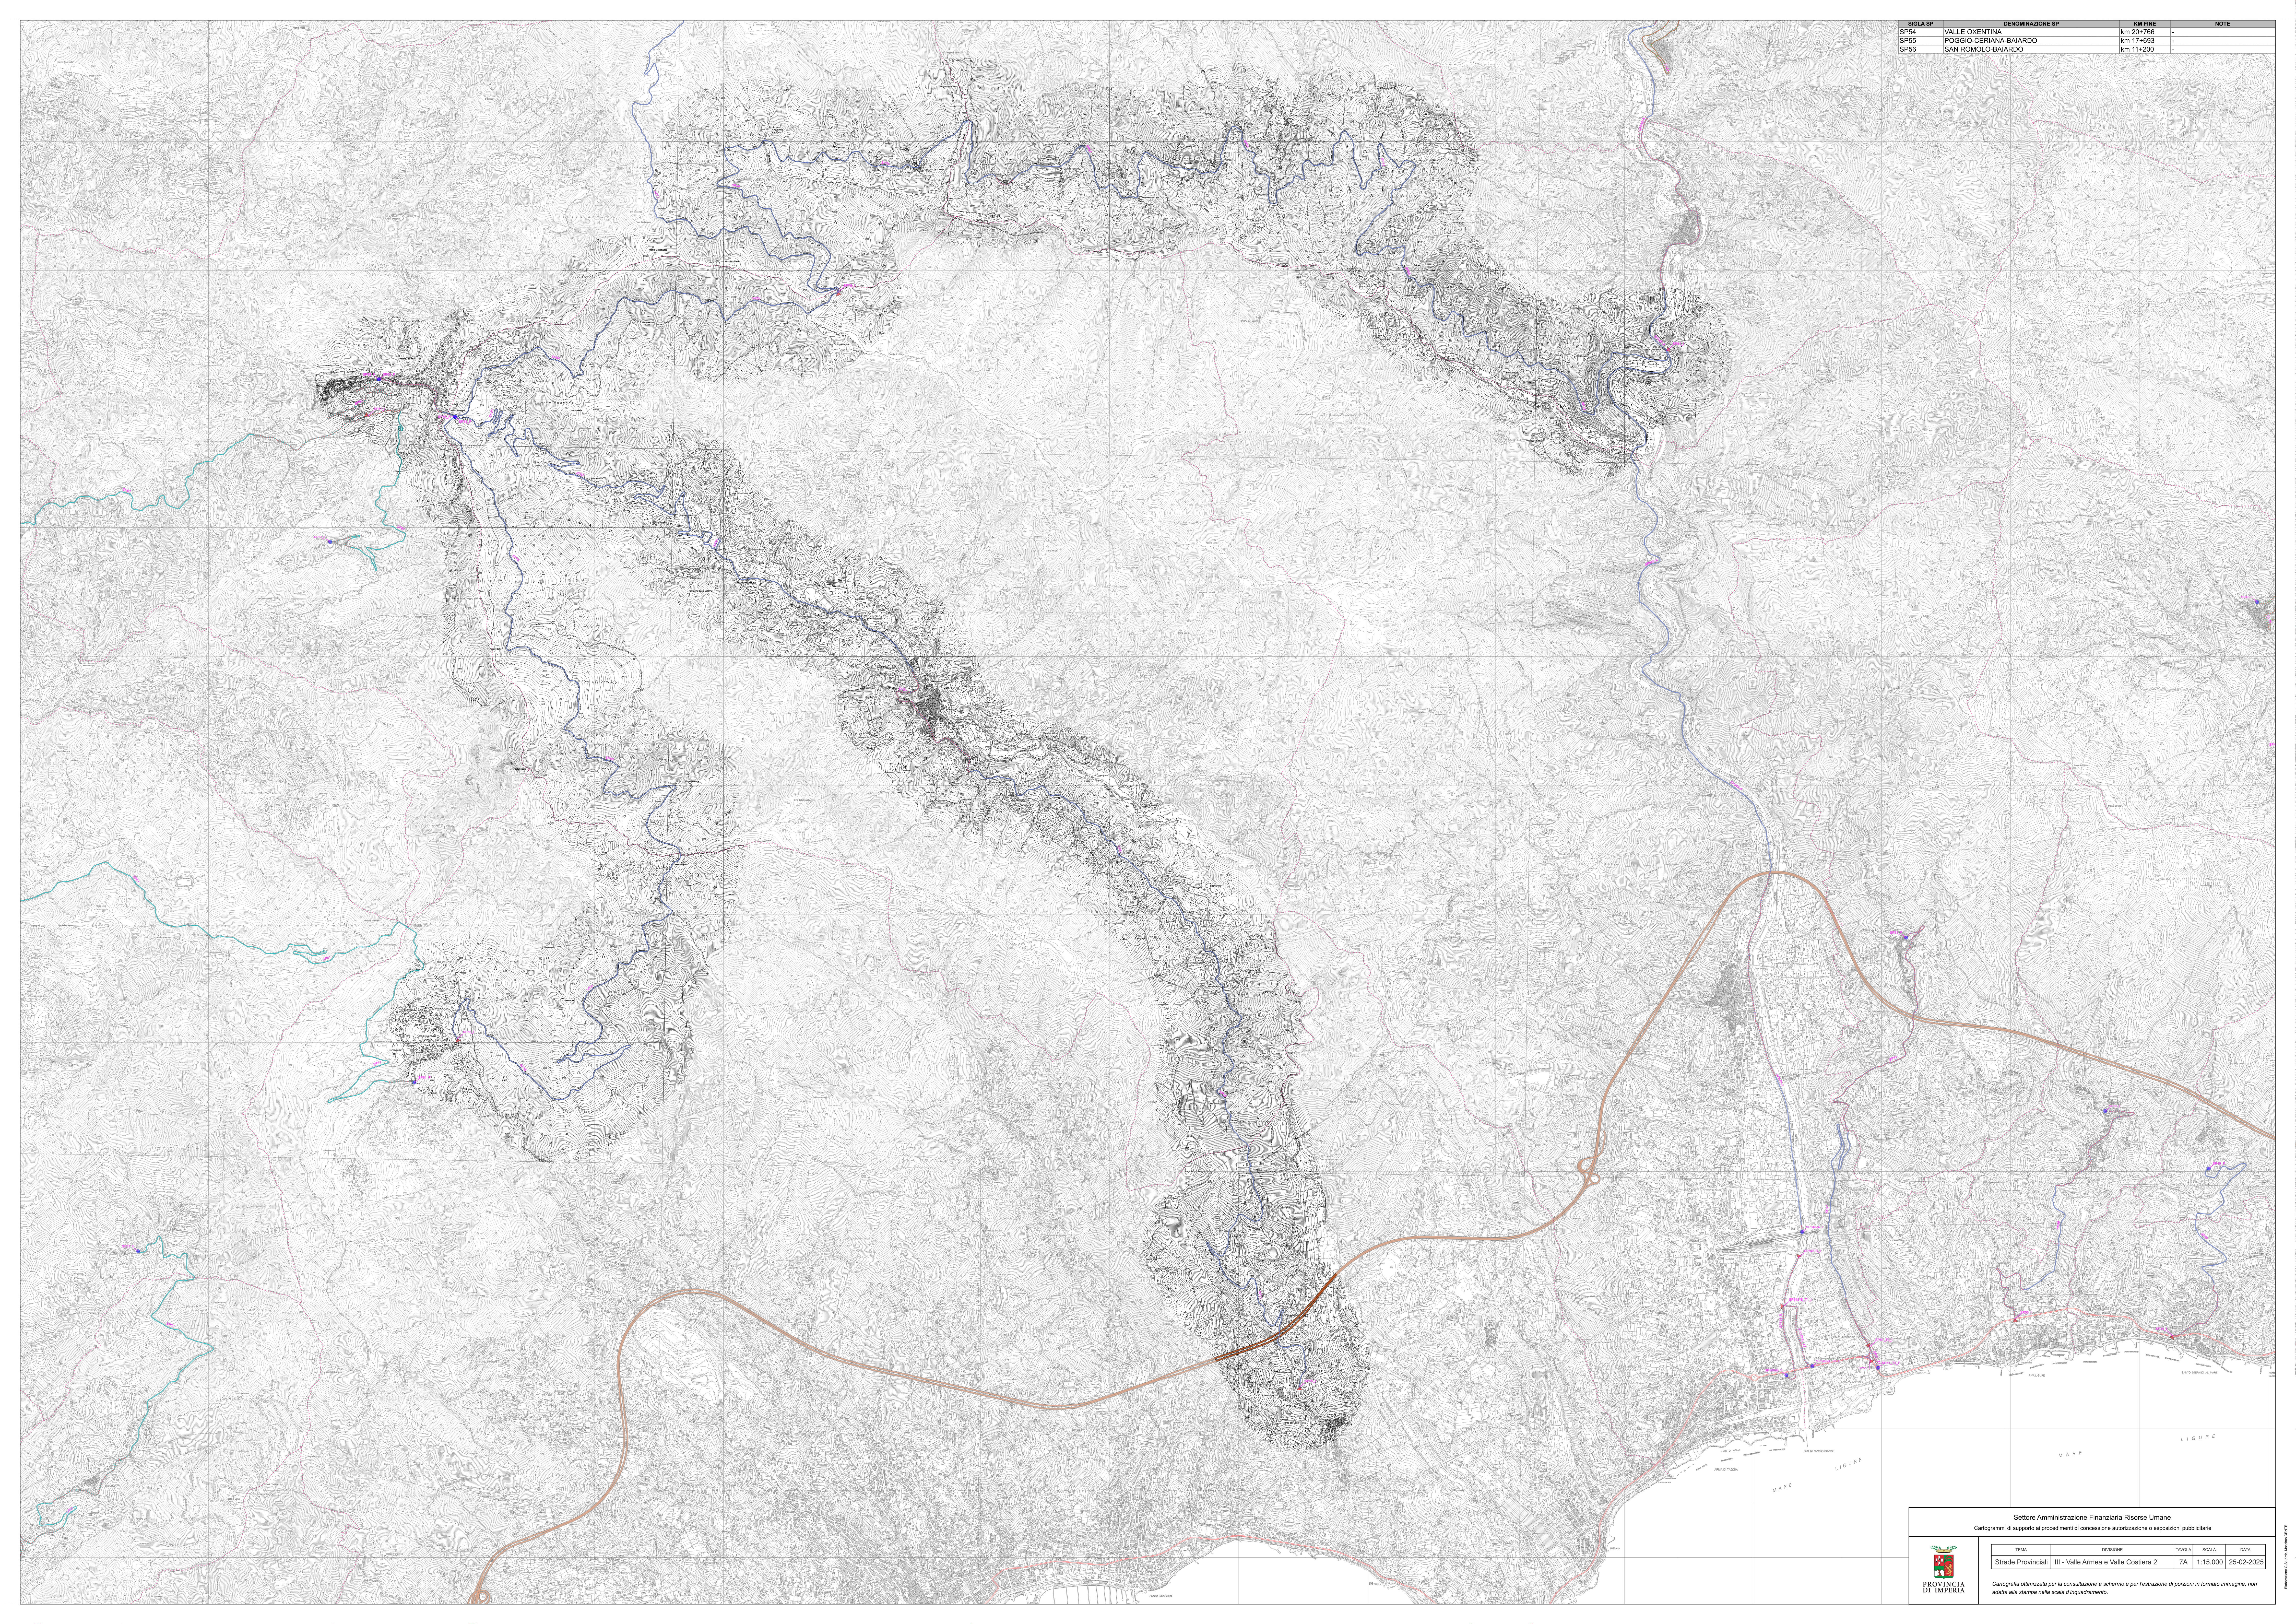

SIGLA SP	DENOMINAZIONE SP	KM FINE	NOTE
SP54	VALLE OXENTINA	km 20+766	-
SP55	POGGIO-CERIANA-BAIARDO	km 17+693	-
SP56	SAN ROMOLO-BAIARDO	km 11+200	-

Settore Amministrazione Finanziaria Risorse Umane
 Cartogrammi di supporto ai procedimenti di concessione autorizzazione o esposizioni pubblicitarie

TEMA	DIVISIONE	FOGLIO	SCALA	DATA
Strade Provinciali	III - Valle Armea e Valle Costiera 2	7A	1:15.000	25-02-2025

Cartografia ottimizzata per la consultazione a schermo e per l'estrazione di porzioni in formato immagine, non adatta alla stampa nella scala d'inquadramento.

PROVINCIA DI IMPERIA